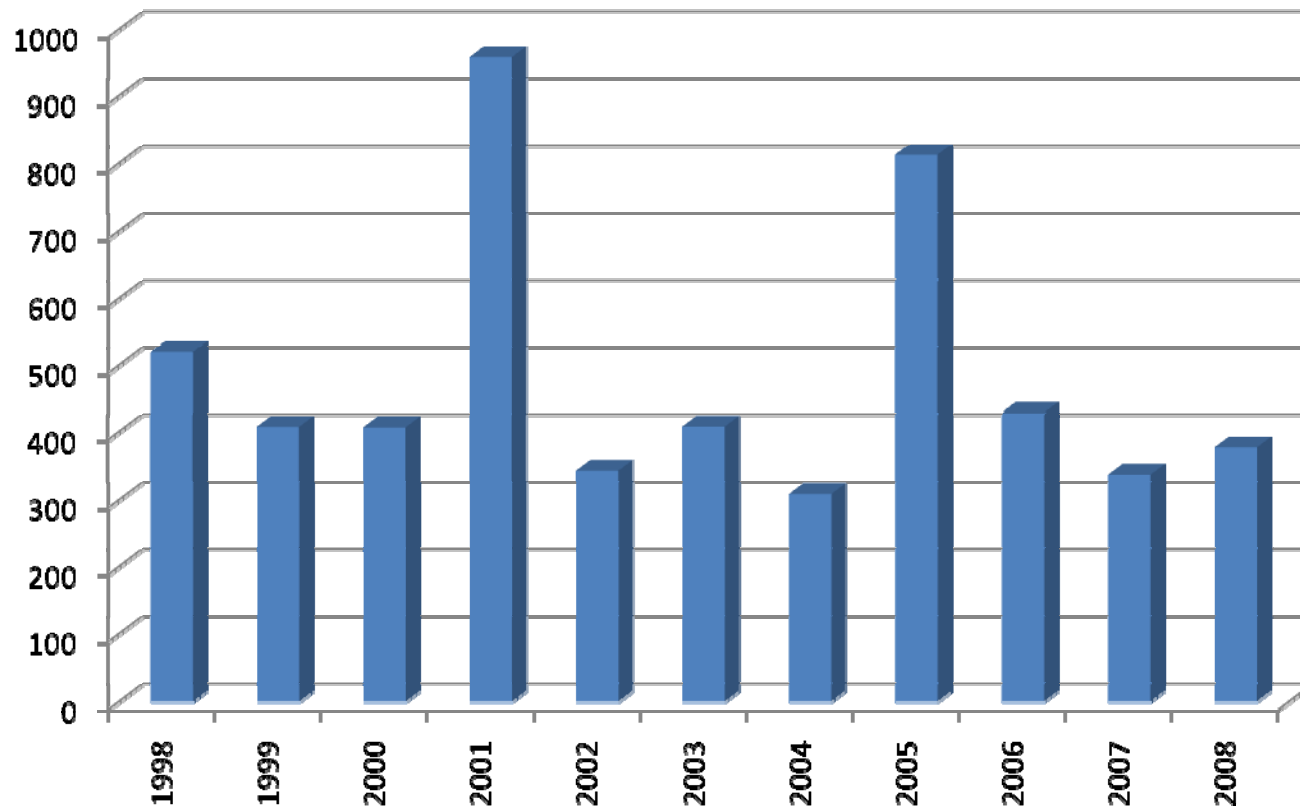

Fangertrag Berufsfischer in kg

Seesaibling (Rötel)

VIERWALDSTÄTTERSEE Fangertag Sportfischer in kg

Seeforelle

VIERWALDSTÄTTERSEE

Fangertrag Berufsfischer in kg

Seeforellen

VIERWALDSTÄTTERSEE Fangertrag Sportfischer in kg

Hecht

VIERWALDSTÄTTERSEE Fangertag Berufsfischer in kg

Hechte