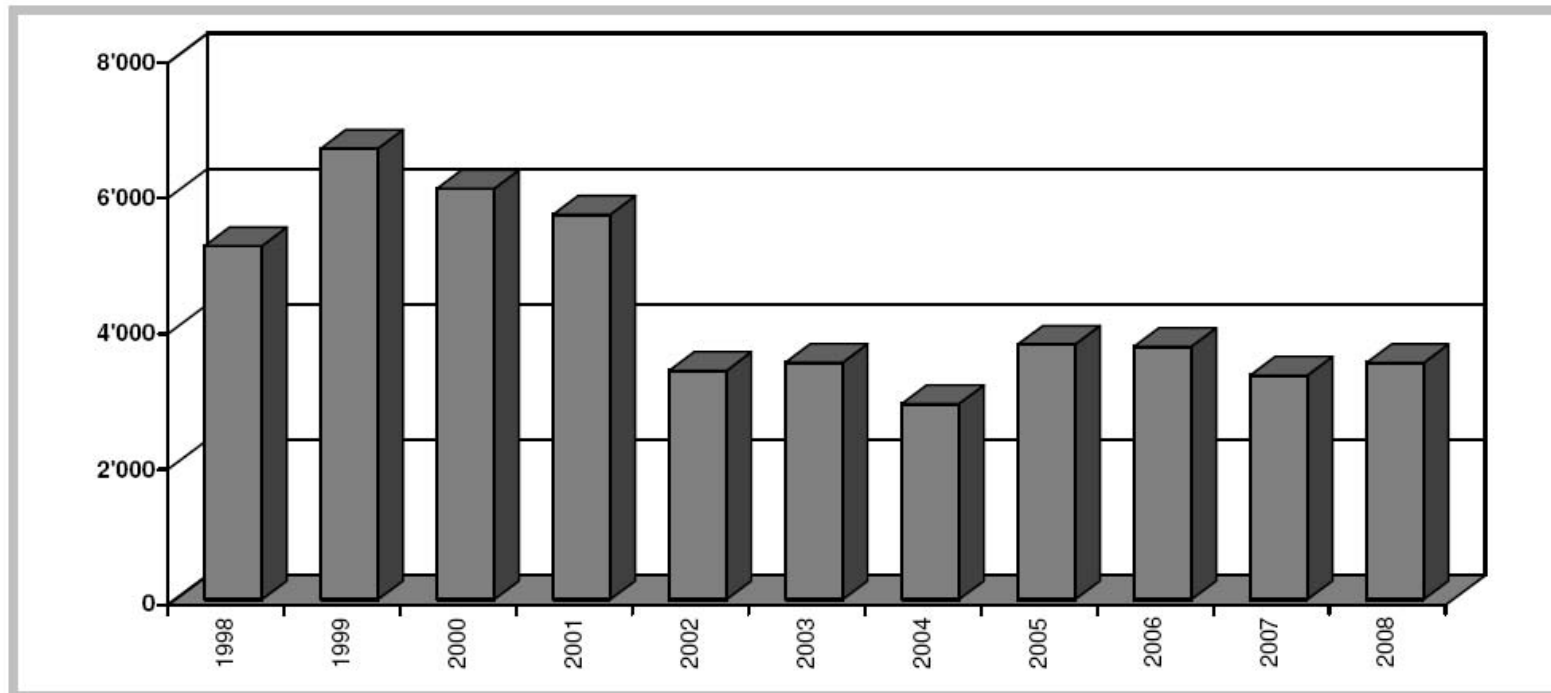

VIERWALDSTÄTTERSEE

Fangertrag Berufsfischer in kg

Seesaibling (Rötel)