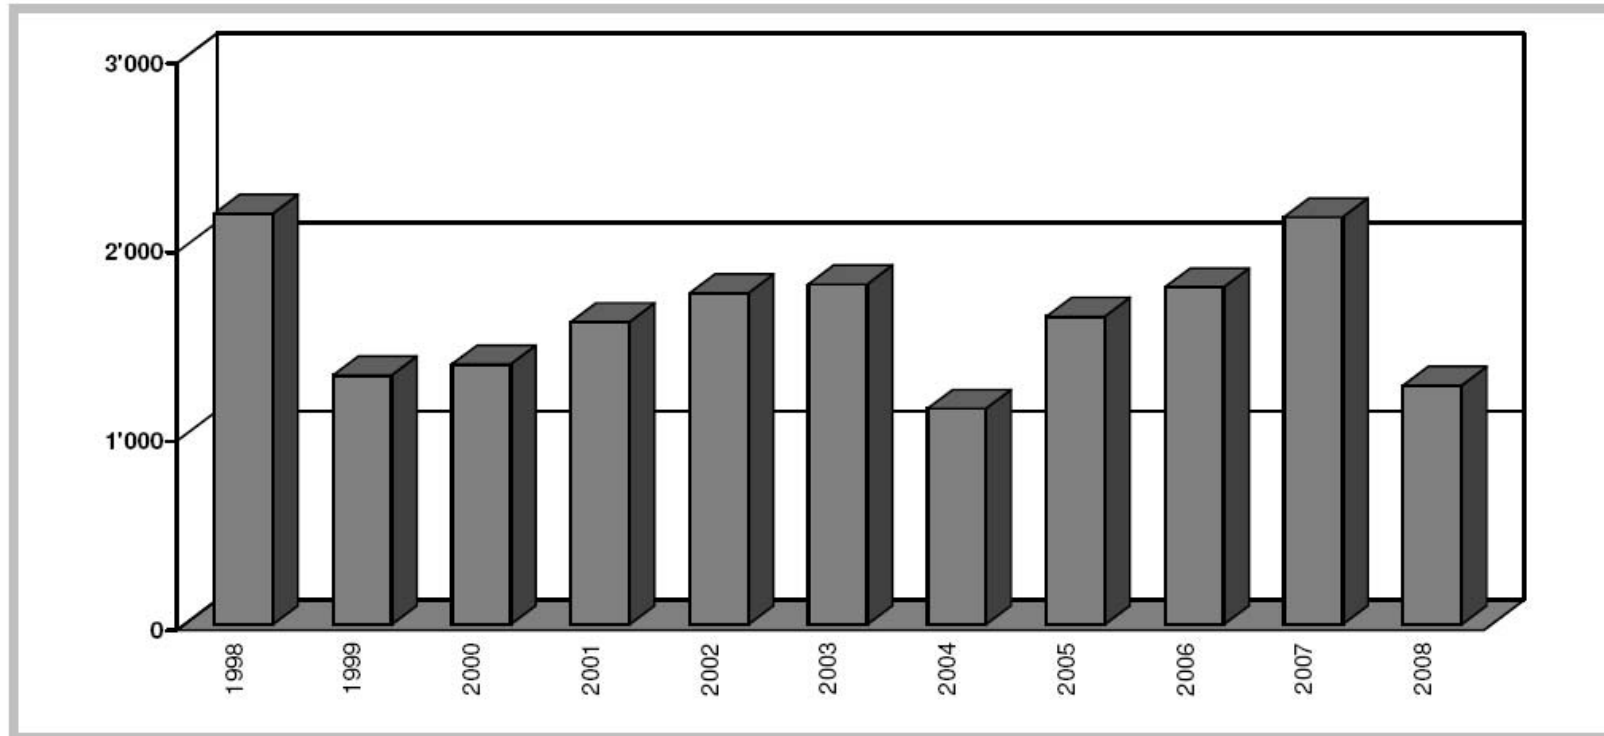

Fangertrag Berufsfischer in kg

Seesaibling (Rötel)

VIERWALDSTÄTTERSEE Fangertag Sportfischer in kg

Seeforelle

VIERWALDSTÄTTERSEE

Fangertrag Berufsfischer in kg

Seeforellen

VIERWALDSTÄTTERSEE Fangertrag Sportfischer in kg