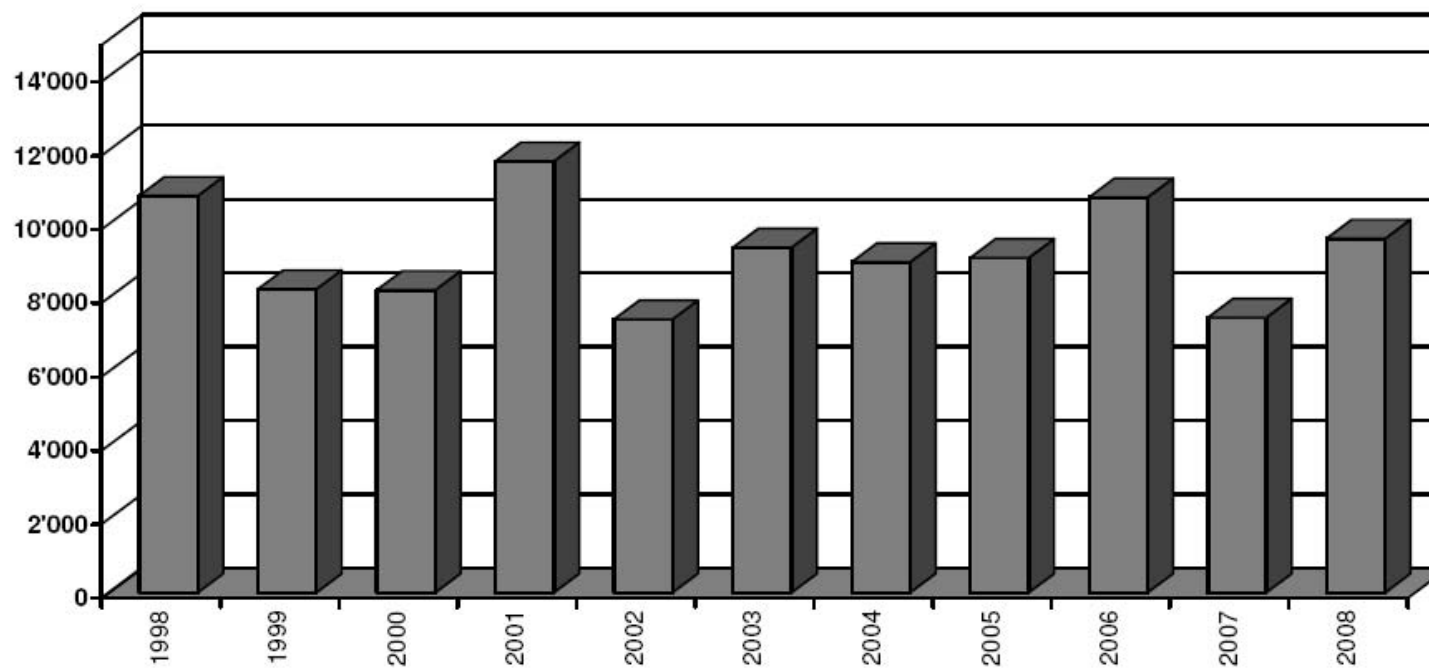

Albeli

VIERWALDSTÄTTERSEE Fangertrag Sportfischer in kg

Egli

VIERWALDSTÄTTERSEE Fangertrag Berufsfischer in kg

Egli

VIERWALDSTÄTTERSEE Fangertrag Sportfischer in kg

Seesabing (Rötel)

VIERWALDSTÄTTERSEE