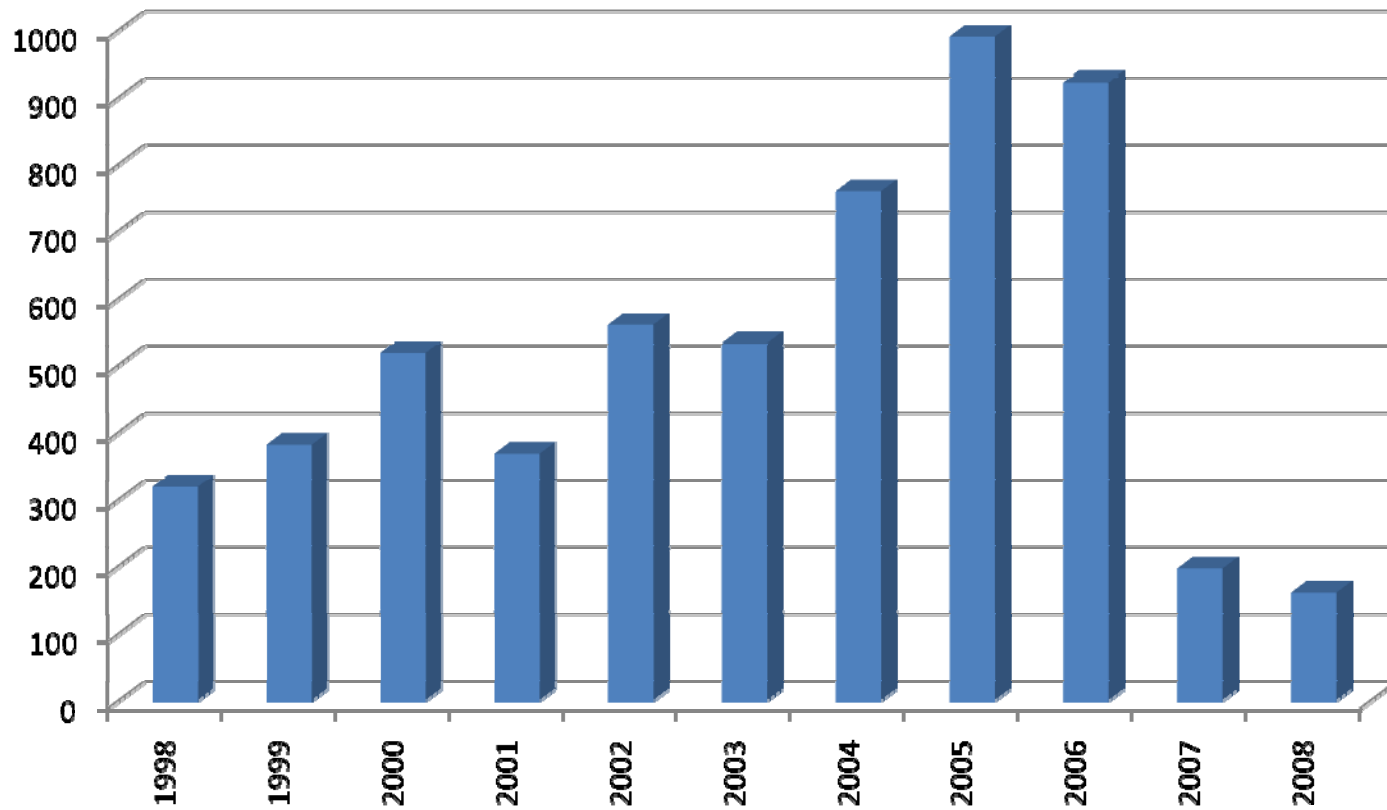

VIERWALDSTÄTTERSEE Fangertag Sportfischer in kg

Balchen / Felchen

VIERWALDSTÄTTERSEE Fangertrag Berufsfischer in kg

Balchen / Felchen

VIERWALDSTÄTTERSEE Fangertag Sportfischer in kg

Albeli

VIERWALDSTÄTTERSEE Fangenertrag Berufsfischer in kg