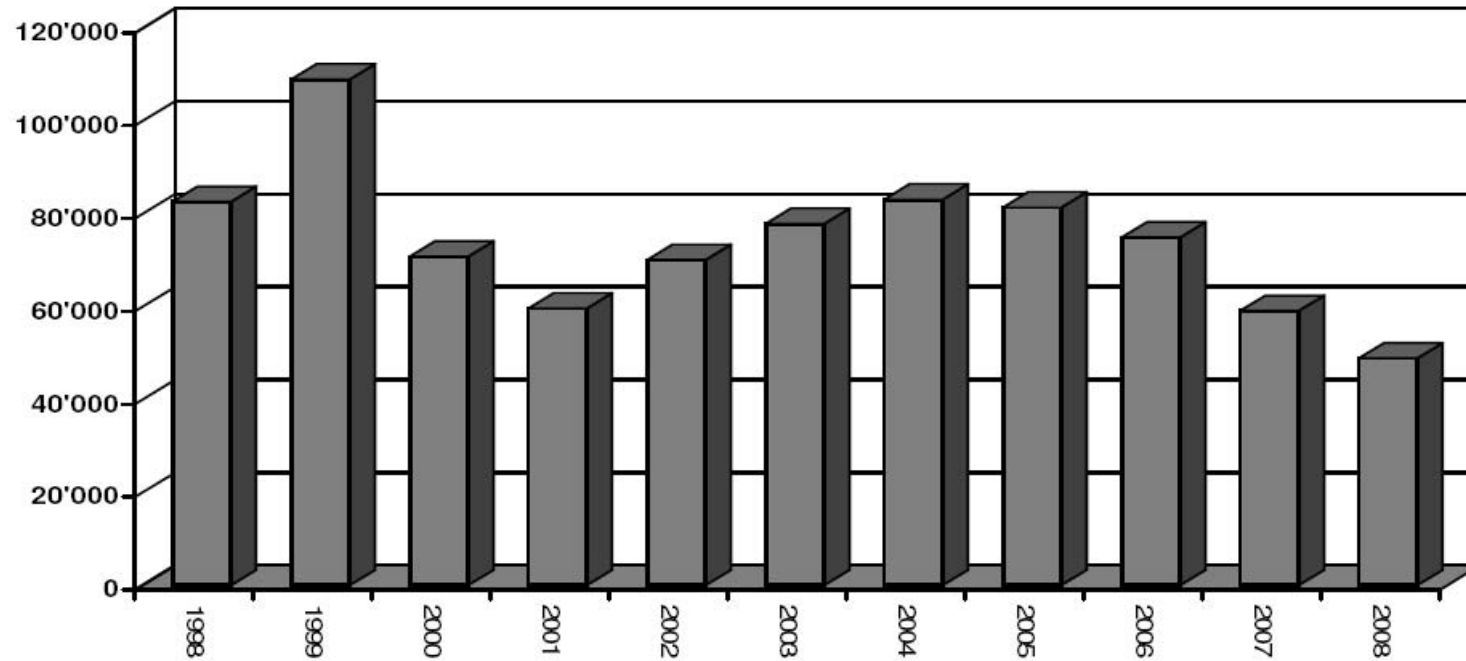

VIERWALDSTÄTTERSEE Fangenertrag Berufsfischer in kg

Albeli