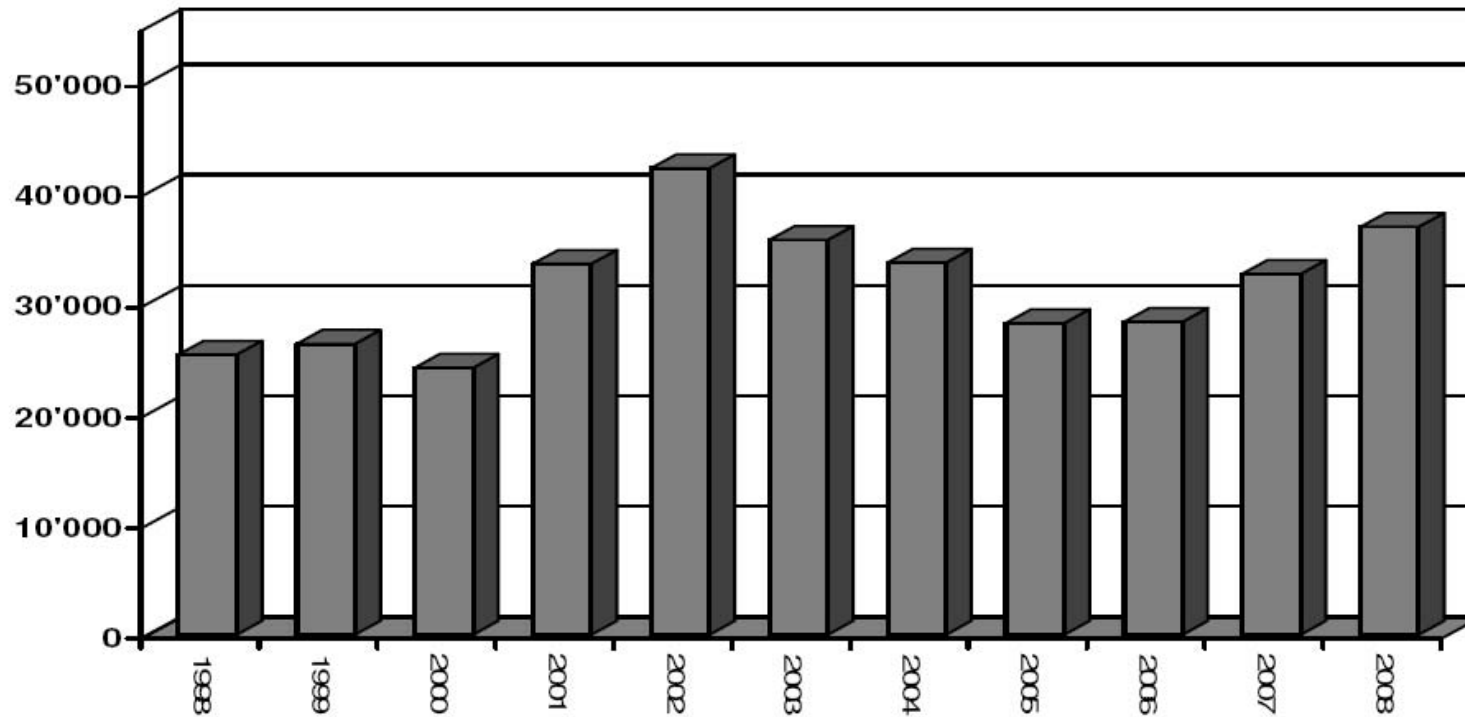

VIERWALDSTÄTTERSEE Fangertag Sportfischer in kg

Balchen / Felchen

VIERWALDSTÄTTERSEE Fangertrag Berufsfischer in kg

Balchen / Felchen

VIERWALDSTÄTTERSEE Fangertag Sportfischer in kg

Albeli

VIERWALDSTÄTTERSEE Fangenertrag Berufsfischer in kg

Albeli

VIERWALDSTÄTTERSEE Fangertrag Sportfischer in kg

Egli

VIERWALDSTÄTTERSEE Fangertrag Berufsfischer in kg

Egli

VIERWALDSTÄTTERSEE Fangertrag Sportfischer in kg

Seesabing (Rötel)

VIERWALDSTÄTTERSEE