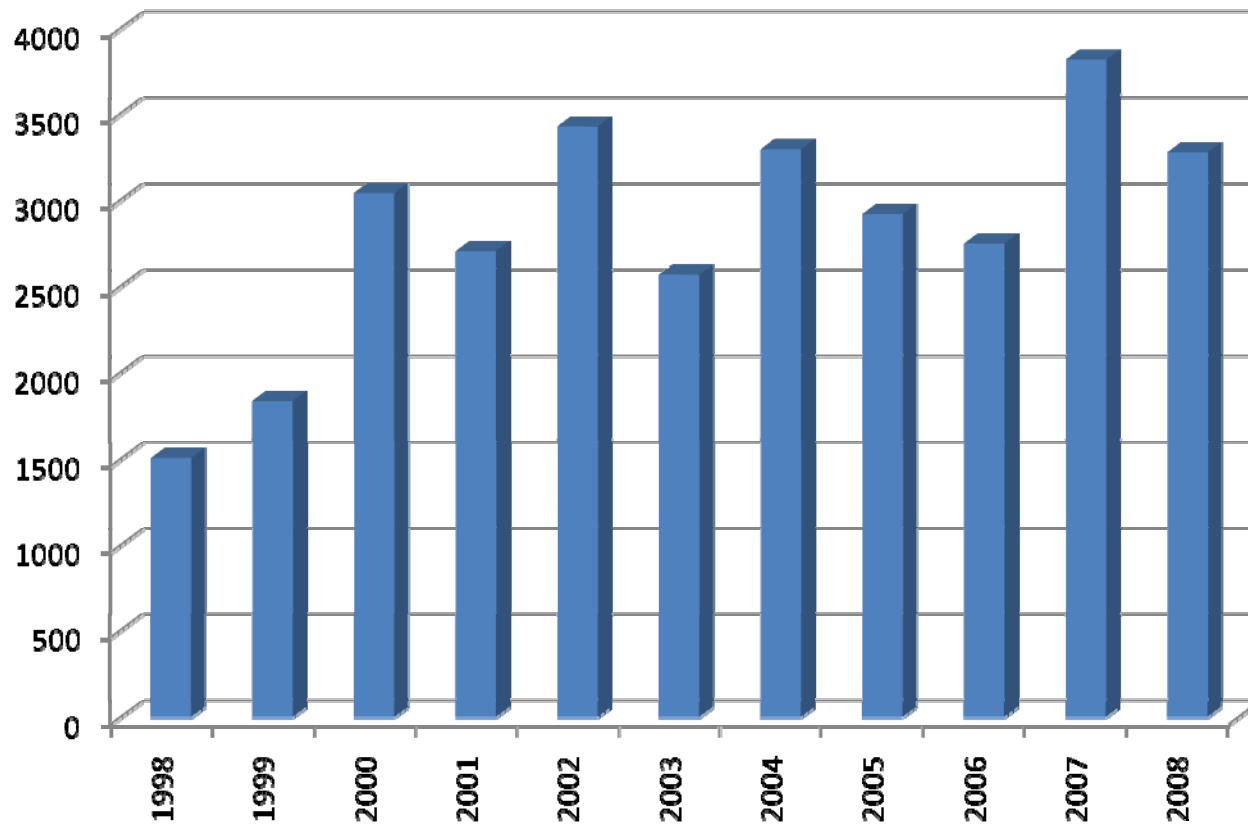

VIERWALDSTÄTTERSEE Fangertrag Sportfischer in kg

Hecht