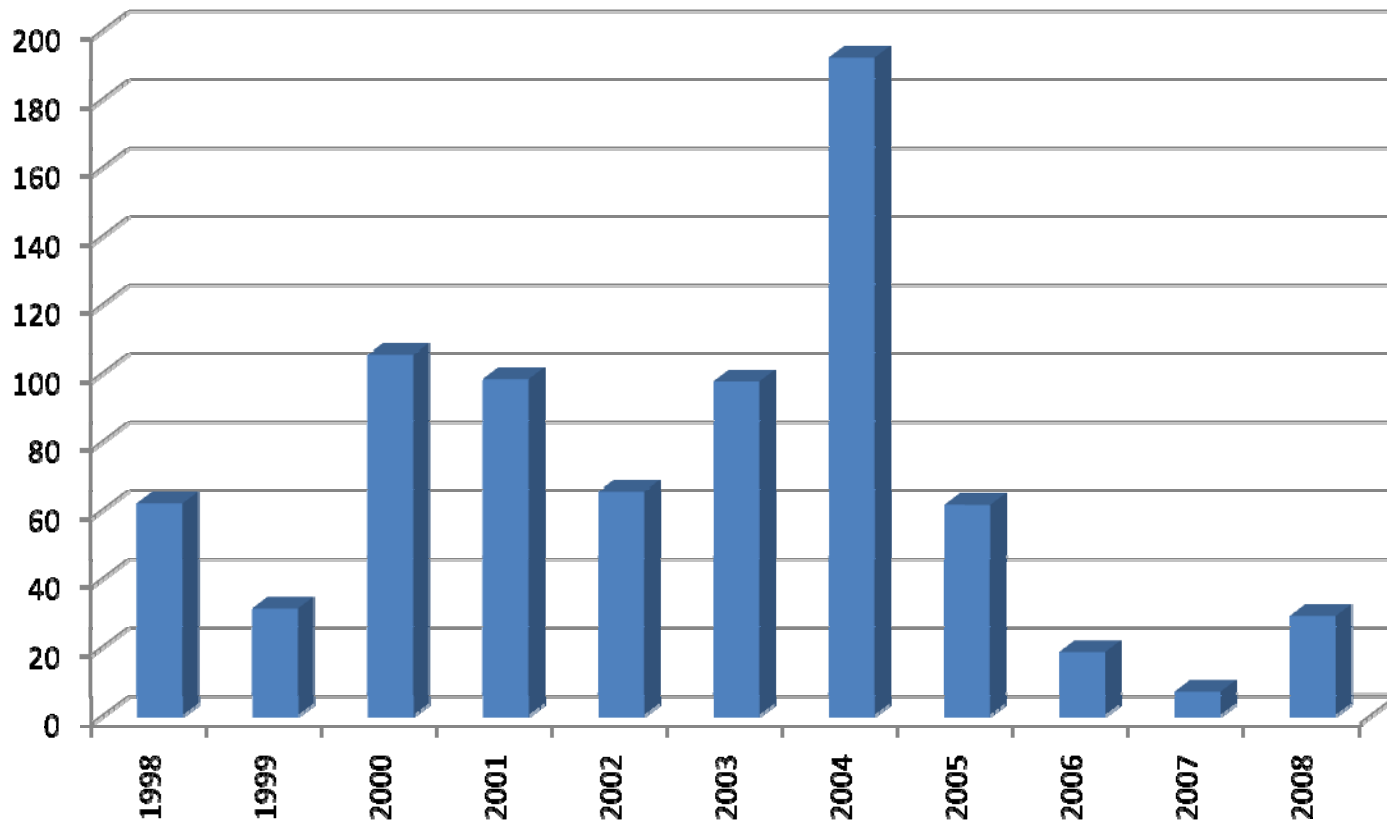

Albeli

VIERWALDSTÄTTERSEE Fangertrag Sportfischer in kg

Egli

VIERWALDSTÄTTERSEE Fangertrag Berufsfischer in kg

Egli

VIERWALDSTÄTTERSEE Fangertrag Sportfischer in kg

Seesabing (Rötel)

VIERWALDSTÄTTERSEE