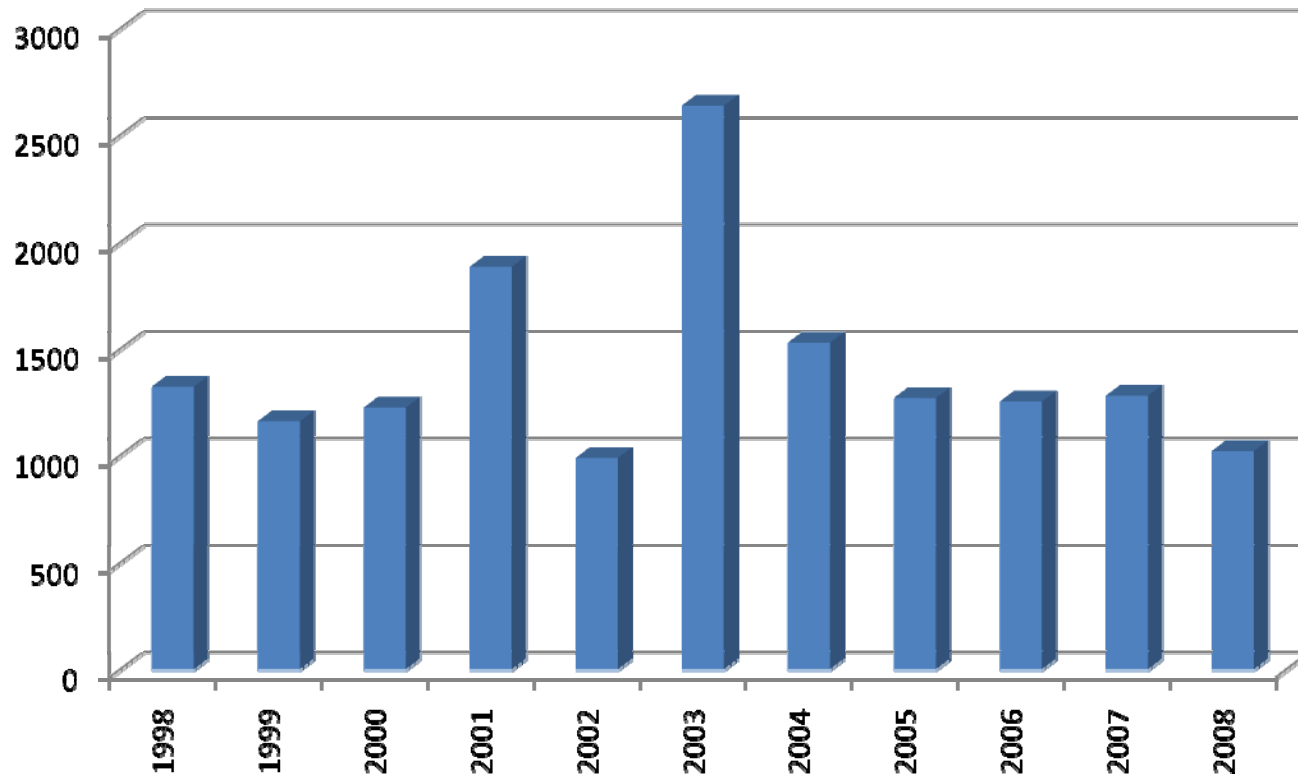

VIERWALDSTÄTTERSEE Fangertrag Sportfischer in kg

Egli